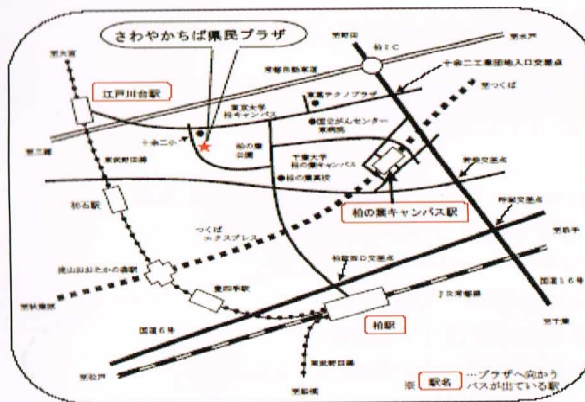

2016年
3月19日(土)～20日(日)
千葉県柏市 さわやかちば県民プラザ
全体集会 (19日 13:00～15:30)

シンポジウム

「当事者の声を聞こう」

才門辰史さん/Sさん/
A子さん/中村さん(母親)

・コーディネーター 船越克真さん

♪あめあがり合唱団

テーマ別分科会

- ① 子どもの事件
  — 補導・逮捕・収容・審判
- ② 鑑別所・少年院・児童自立支援施設・
  児童相談所
- ③ 保護観察と子どもの生活
- ④ 性の問題と「非行」
- ⑤ ネット社会と子ども・若者・犯罪
- ⑥ 若者と依存
- ⑦ 学校を考える
- ⑧ 発達障害の子どもへの理解と対応
- ⑨ 家族の問題—しつけと虐待・親子関係
- ⑩ 若者と自立—仕事・お金・犯罪

主催「非行」を考える全国交流集会実行委員会

■事務局■169-0073 東京都新宿区百人町1-17-14 コーポババ21「非行」と向き合う全国ネット内
問い合わせ先 電話 03-5348-7265 FAX 03-5337-7912
Eメール ameagari@cocoa.ocn.ne.jp

■後援■ 千葉県 東京都 埼玉県 柏市 千葉県教育委員会 柏市教育委員会
NPO法人非行克服支援センター 日本子どもを守る会

◆日程

3月19日(土)

受付開始 12:00	全体集会 13:00～15:30	「非行」を語る 分散会 16:00～18:00	夕食	「非行」を語る 分散会〔続き〕 19:00～20:30

3月20日(日)

「非行」を語る 分散会〔続き〕 9:30～11:30	昼食	テーマ別分科会 12:30～16:30	全体集会 16:30～ 17:30

◆会場への交通案内 さわやかちば県民プラザ 〒277-0882 千葉県柏市柏の葉4-3-1

電車：JR常磐線(上野始発)・上野東京ライン(品川始発)／東武野田線；「柏」駅下車
つくばエクスプレス利用の場合「柏の葉キャンパス」駅下車

最寄駅	バス会社	乗り場・ゆき	最寄バス停 (乗車時間)	県民プラザまで
JR常磐線 東武アーバンパークライン 柏駅	東武バス	西口バスターミナル2番乗り場 「県民プラザ」ゆき、または 「県民プラザ」経由国立がん研究センター」ゆき	県民プラザ (約20分)	徒歩1分
東武アーバンパークライン 江戸川台駅	東武バス	東口バスターミナル 「国立がん研究センター」経由 柏の葉キャンパス駅西口」ゆき	駒台台北 (約10分)	徒歩5分
東武アーバンパークライン 江戸川台駅	東武バス	東口バスターミナル 「みどり台」経由柏の葉キャンパス駅西口」ゆき	東大西 (約15分)	徒歩5分
つくばエクスプレス 柏の葉キャンパス駅	東武バス	西口バスターミナル1番乗り場 「流山おおたかの森駅東口」ゆき	県民プラザ (約15分)	徒歩1分
つくばエクスプレス 柏の葉キャンパス駅	東武バス	西口バスターミナル 「江戸川台駅東口」ゆき	東大西 (約10分)	徒歩5分

自動車：国道16号(十余二工業団地入口交差点)から約5分[駐車場182台]

参加申し込みをされた方には、
後日、参加票と共に、地図・
バスの時刻表などをお送りし
ます。

※なかなか届かない場合は、
ご一報ください。